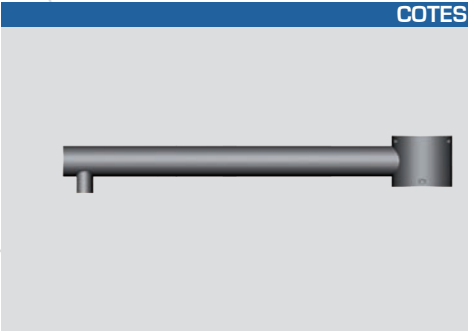

STANDARD

- Console décorative en acier galvanisé.
- Standard Noir RAL 9005.
- Disponible en 1 ou 2 feux.
- Fixation du luminaire : latérale (raccord Ø60) ou suspendue (raccord PG34 femelle).
- Fixation en top de mât (Ø60, Ø75 ou Ø89) ou a emmancher.
- Traitement de surface : thermo-laquage poudre polyester à 220° (teinte RAL ou peinture structurée au choix).

COTES