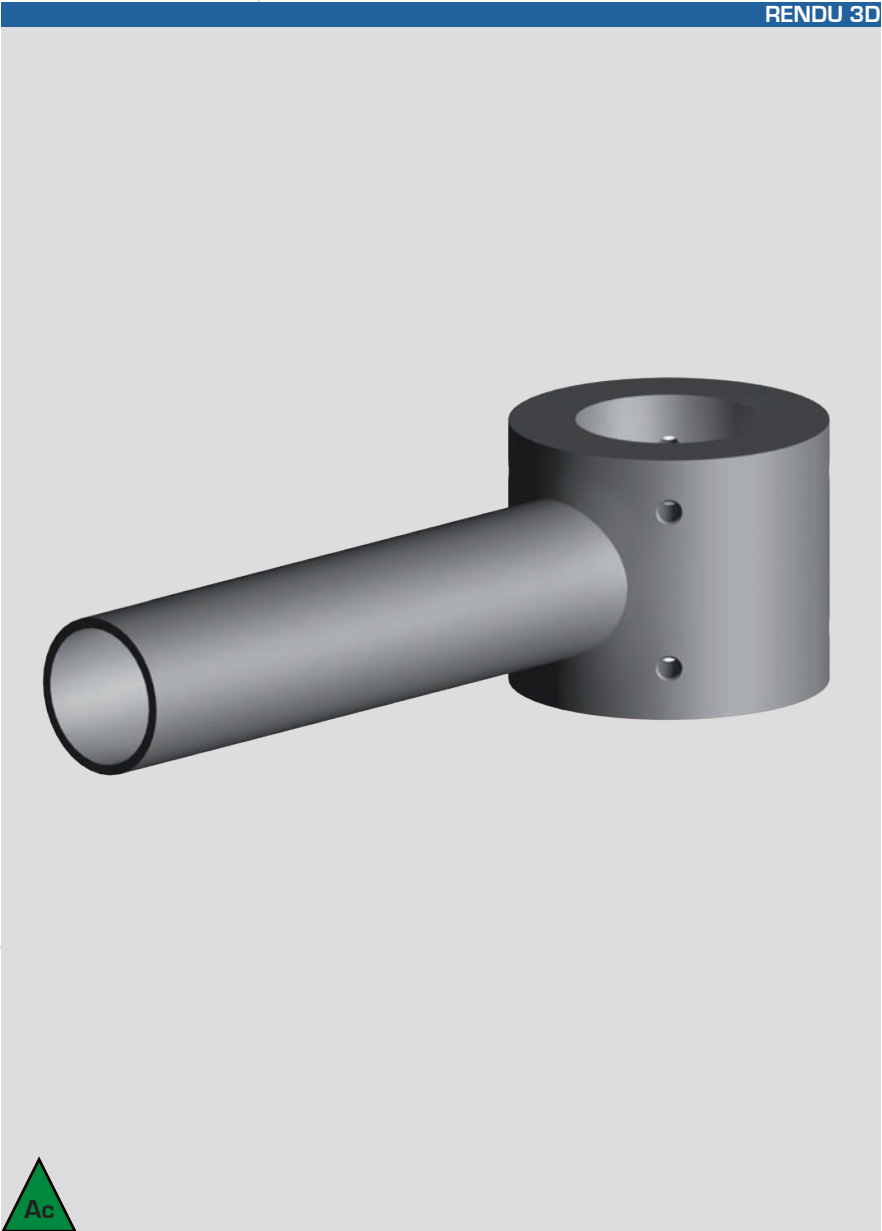

STANDARD

- Console décorative en acier galvanisé.
- Standard Noir RAL 9005.
- Disponible en 1 ou 2 feux.
- Fixation du luminaire : latérale (raccord Ø60) ou suspendue (raccord PG34 femelle).
- Fixation en top de mât (Ø60, Ø75 ou Ø89) ou a emmancher.
- Traitement de surface : thermo-laquage poudre polyester à 220° (teinte RAL ou peinture structurée au choix).

COTES

RENDU 3D

RENDU

Modèle
ONDEE 60
ONDEE 100